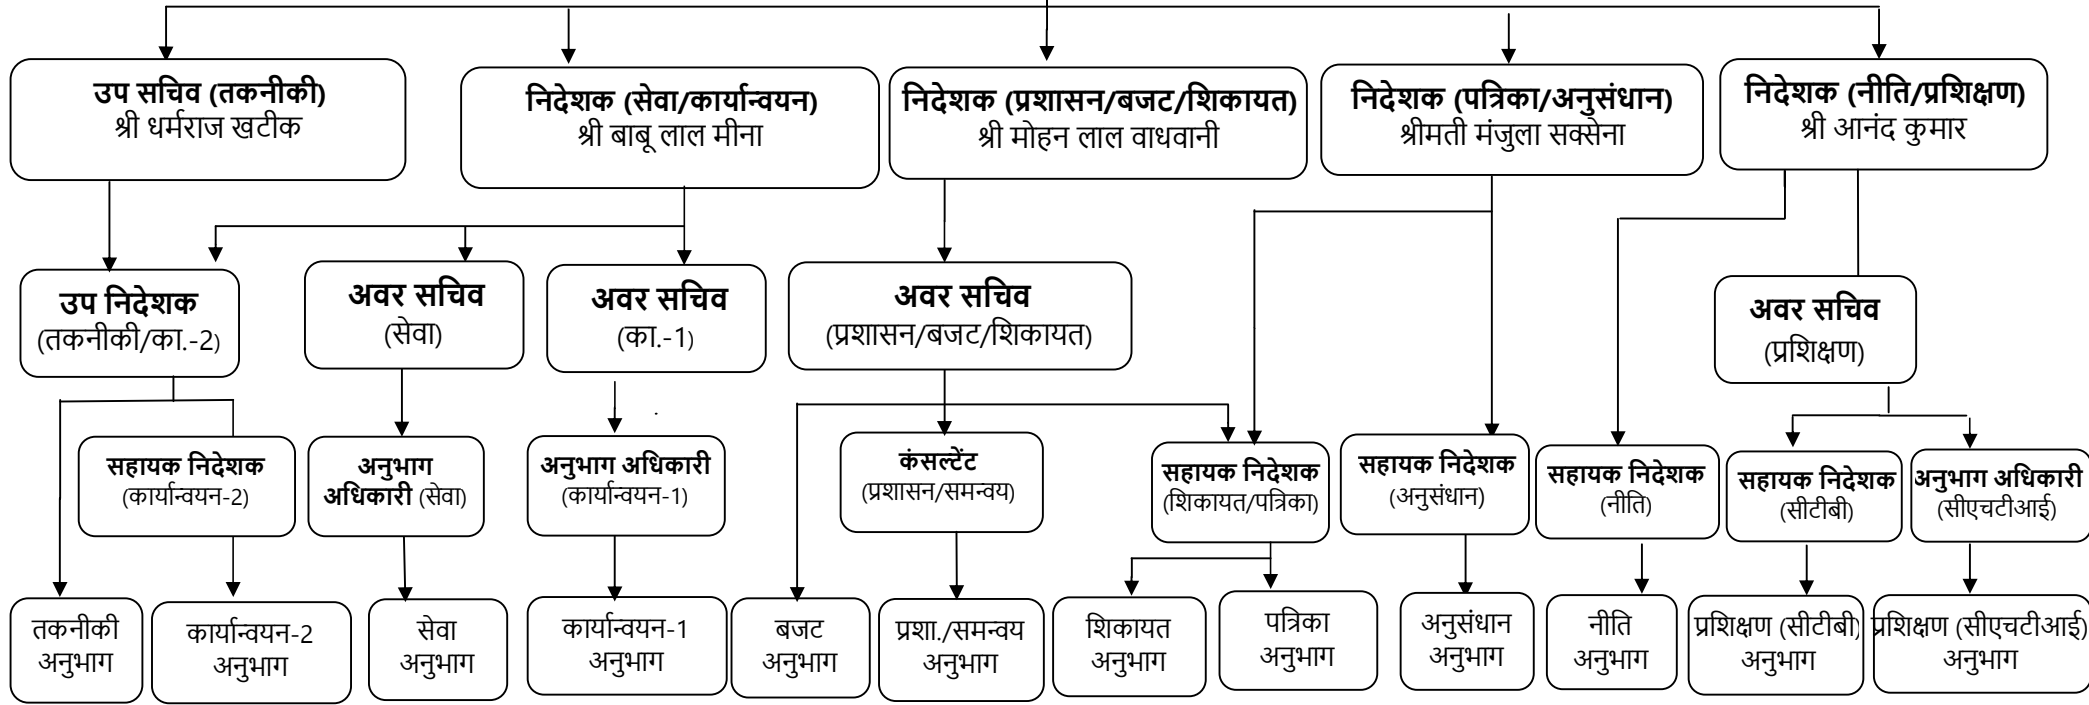

राजभाषा विभाग का संगठनात्मक चार्ट

सचिव
श्रीमती अंशुली आर्या

संयुक्त सचिव
डॉ. (श्रीमती) मीनाक्षी जौली

राजभाषा विभाग के अधीनस्थ कार्यालय

राजभाषा विभाग