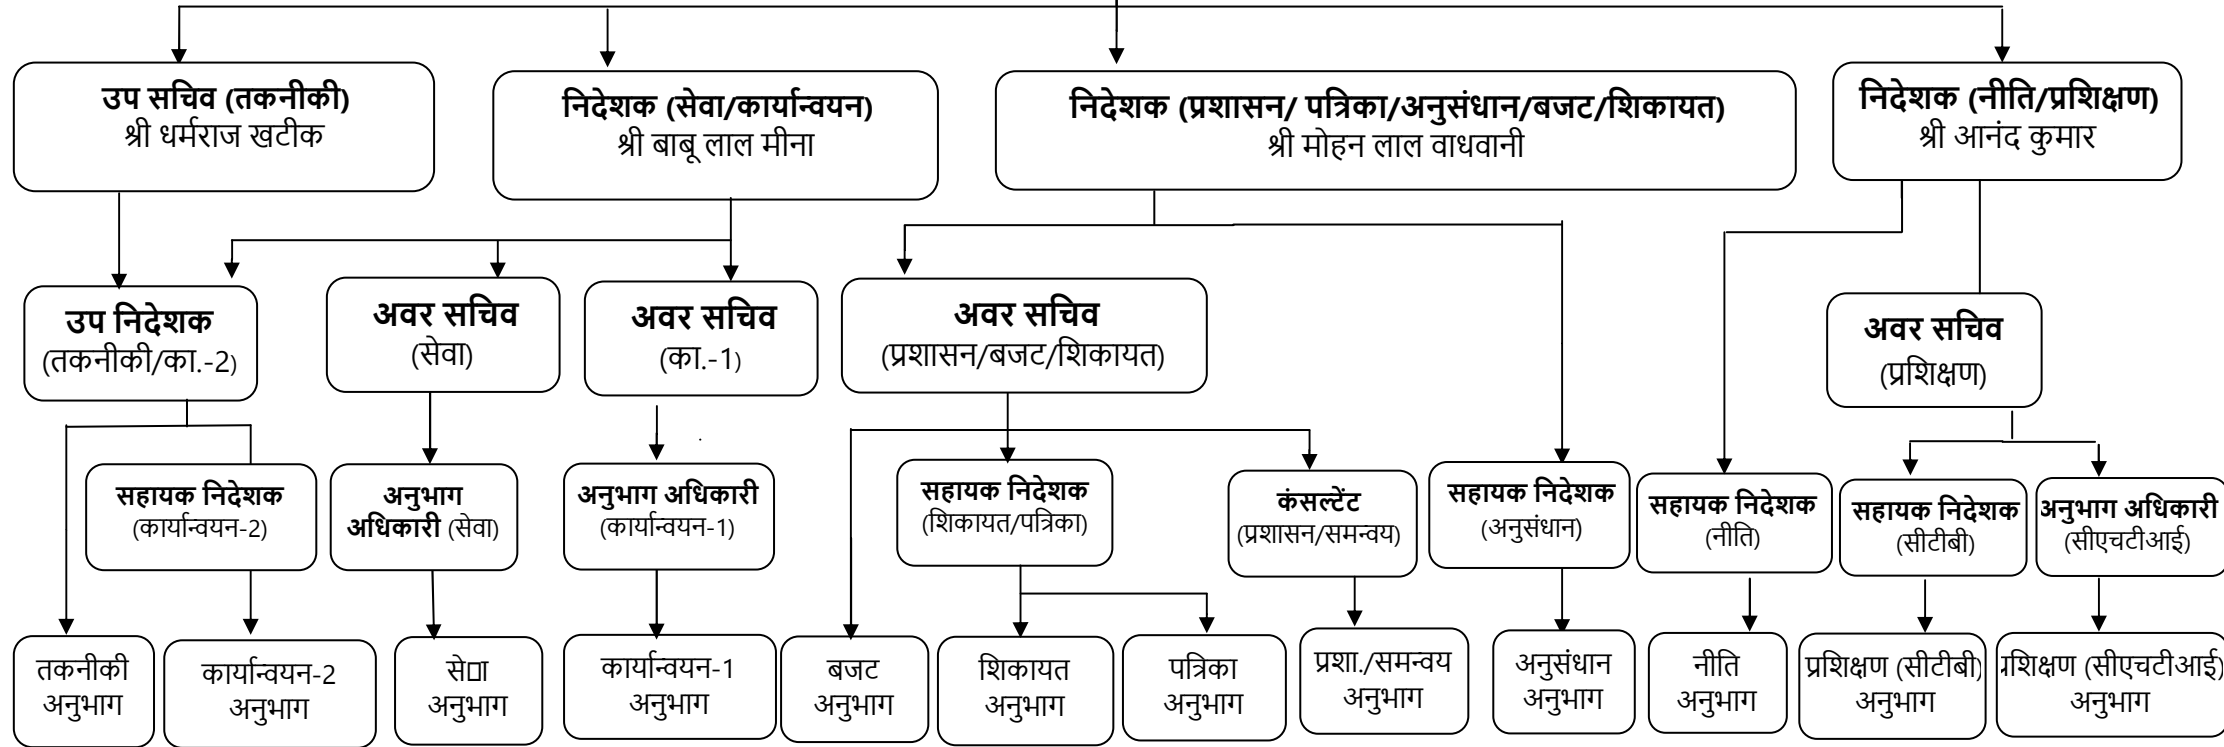

# राजभाषा विभाग का संगठनात्मक चार्ट

**सचिव**  
डॉ. (श्री) सुमीत जैरथ

**संयुक्त सचिव**  
डॉ. (श्रीमती) मीनक्षी जौली